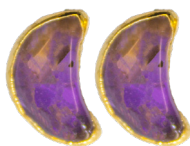

AMETHYST SLICE

AMETHYST SLICE

#MIXSTUD3 US\$8.00

PINK DRUZY

NATURAL DRUZY

BLUE DRUZY

NATURAL DRUZY

BLACK DRUZY

BLUE DRUZY

NATURAL DRUZY

NATURAL DRUZY

#QTZSTUD2 US\$6.00

AMETHYST QUARTZ

TIGER EYE

GREEN QUARTZ

SMOKEY QUARTZ